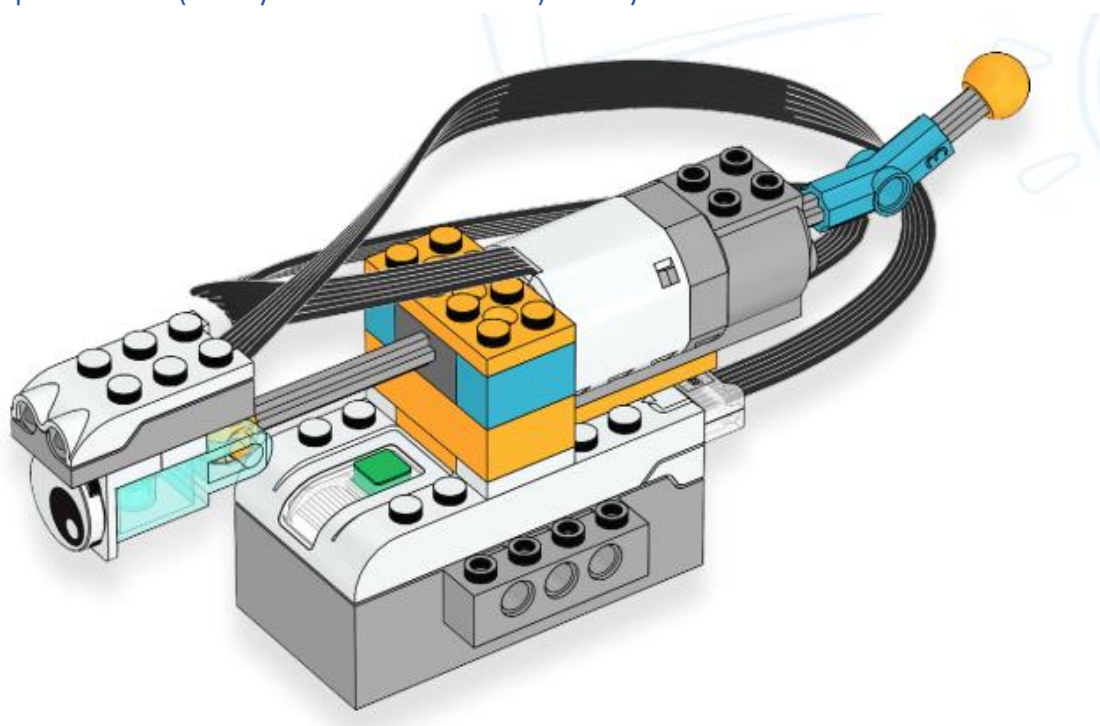

Capítulo 12 (Cody Motion Sensor) Cody sensor de movimiento

⚠ ADVERTENCIA:
PELIGRO DE ASFIXIA.
Juguete que contiene partes pequeñas y una pelota pequeña.
No recomendado para niños menores de 3 años.

Para este capítulo necesitaremos un Kit

1

2

Codificación

Cuando pongamos nuestra mano delante de Cody, este tiene que mover el rabo.

```
al hacer clic en [bandera]
por siempre
  esperar hasta que [distancia] < 20
  fijar potencia de motor a 100
  repetir 3
    fijar dirección de motor a otro lado
    esperar 0.05 segundos
    fijar dirección de motor a inversa
    esperar 0.05 segundos
  apagar motor
```