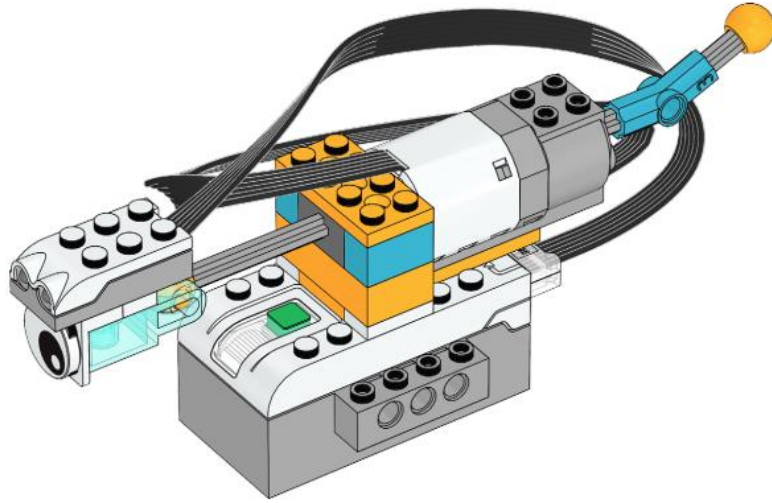

Capítulo 12 (Cody Motion Sensor) Cody sensor de movimiento

⚠ ADVERTENCIA:
PELIGRO DE ASFIXIA.
Juguete que contiene partes pequeñas y una pelota pequeña.
No recomendado para niños menores de 3 años.

Para este capítulo necesitaremos un Kit

1

2

Codificación

Cuando pongamos nuestra mano delante de Cody, este tiene que mover el rabo.

```
al hacer clic en [bandera]
por siempre
  esperar hasta que [distancia] < 20
  fijar potencia de motor a 100
  repetir 3
    fijar dirección de motor a otro lado
    esperar 0.05 segundos
    fijar dirección de motor a inversa
    esperar 0.05 segundos
  apagar motor
```