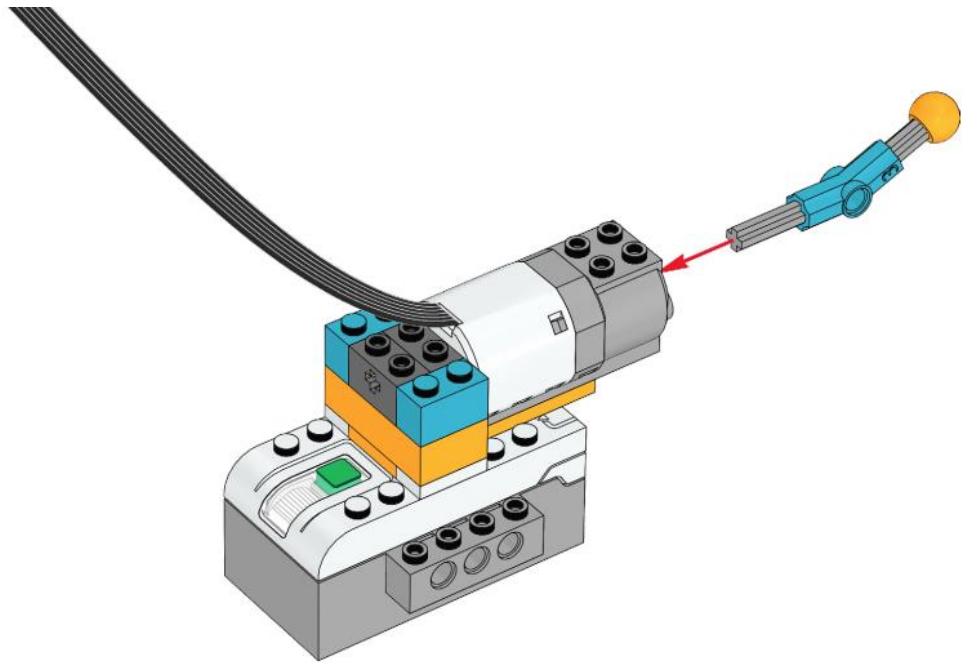

Capítulo 12 (Cody Motion Sensor) Cody sensor de movimiento

⚠ ADVERTENCIA:
PELIGRO DE ASFIXIA.
Juguete que contiene partes pequeñas y una pelota pequeña.
No recomendado para niños menores de 3 años.

Para este capítulo necesitaremos un Kit

1

2

Codificación

Cuando pongamos nuestra mano delante de Cody, este tiene que mover el rabo.

```
al hacer clic en [bandera]
por siempre
  esperar hasta que [distancia] < 20
  fijar potencia de motor a 100
  repetir 3
    fijar dirección de motor a otro lado
    esperar 0.05 segundos
    fijar dirección de motor a inversa
    esperar 0.05 segundos
  apagar motor
```