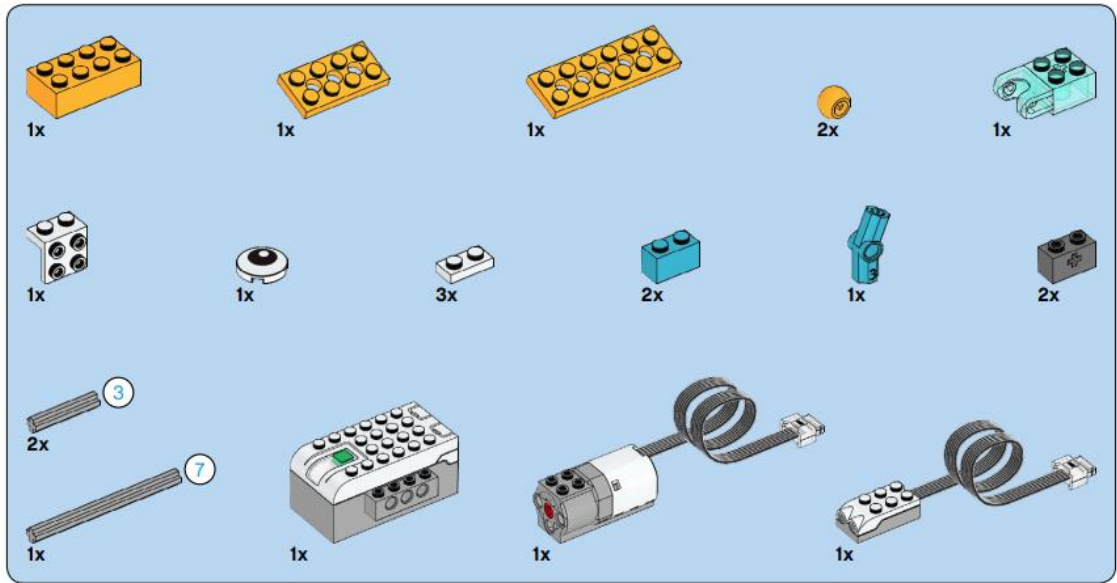

Capítulo 12 (Cody Motion Sensor) Cody sensor de movimiento

⚠ ADVERTENCIA:
PELIGRO DE ASFIXIA.
Juguete que contiene partes pequeñas y una pelota pequeña.
No recomendado para niños menores de 3 años.

Para este capítulo necesitaremos un Kit

1

2

Codificación

Cuando pongamos nuestra mano delante de Cody, este tiene que mover el rabo.

```
al hacer clic en [bandera]
por siempre
  esperar hasta que [distancia] < 20
  fijar potencia de motor a 100
  repetir 3
    fijar dirección de motor a otro lado
    esperar 0.05 segundos
    fijar dirección de motor a inversa
    esperar 0.05 segundos
  apagar motor
```